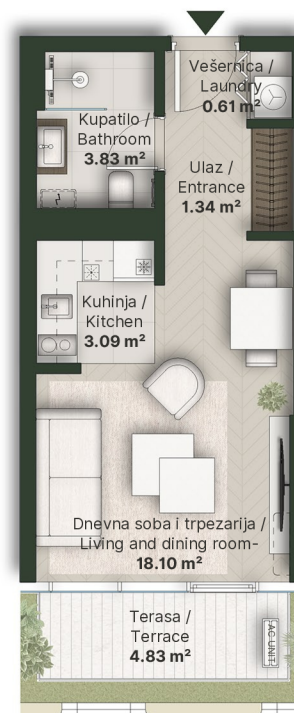

**JEDNOSOBAN STAN  
STUDIO**

Broj Stana Unit Number **A1.11**

DIMENZIJE  
DIMENSIONS

Površina Stana Apartment Area	26.97 m <sup>2</sup>
Površina Terase Terrace Area	4.83 m <sup>2</sup>
Ukupna Površina Total Area	31.80 m <sup>2</sup>

LEVEL PLAN