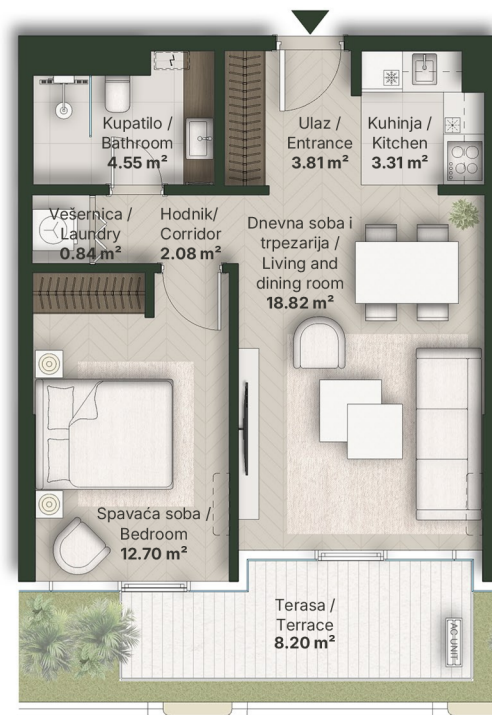

**DVOSOBAN STAN
ONE BEDROOM**

Broj Stana Unit Number **A1.10**

	DIMENZIJE DIMENSIONS
Površina Stana Apartment Area	46.11 m ²
Površina Terase Terrace Area	8.20 m ²
Ukupna Površina Total Area	54.31 m ²

LEVEL PLAN