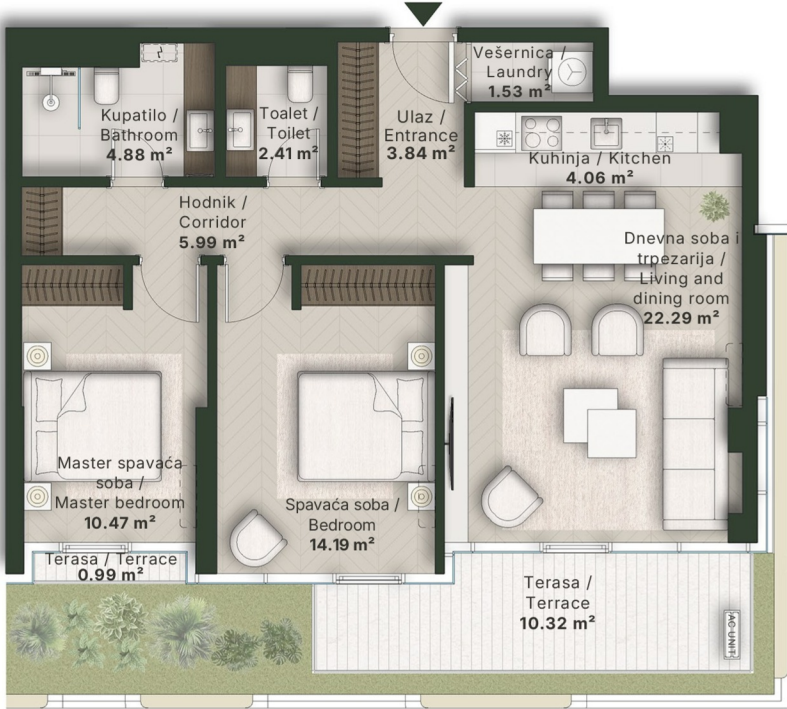

**TROSOBAN STAN
TWO BEDROOM**

Broj Stana Unit Number **A1.09**

DIMENZIJE DIMENSIONS	
Površina Stana Apartment Area	69.66 m ²
Površina Terase Terrace Area	11.31 m ²
Ukupna Površina Total Area	80.97 m ²

LEVEL PLAN