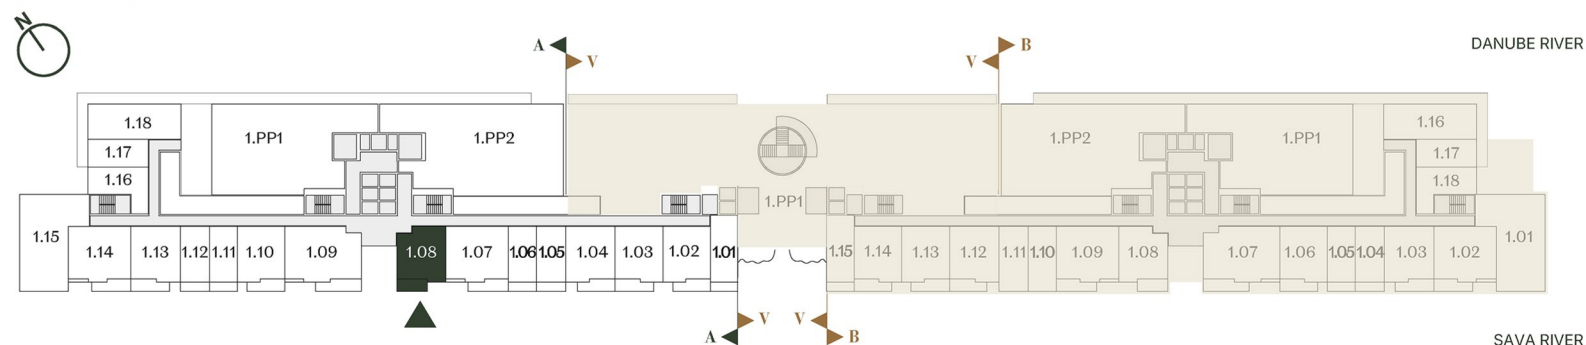

## JEDNOIPOSOBAN STAN HALF BEDROOM

Broj Stana Unit Number **A1.08**

DIMENZIJE DIMENSIONS	
Površina Stana Apartment Area	44.72 m <sup>2</sup>
Površina Terase Terrace Area	7.60 m <sup>2</sup>
Ukupna Površina Total Area	52.32 m <sup>2</sup>

LEVEL PLAN

**PEROSE**  
PROPERTY GROUP