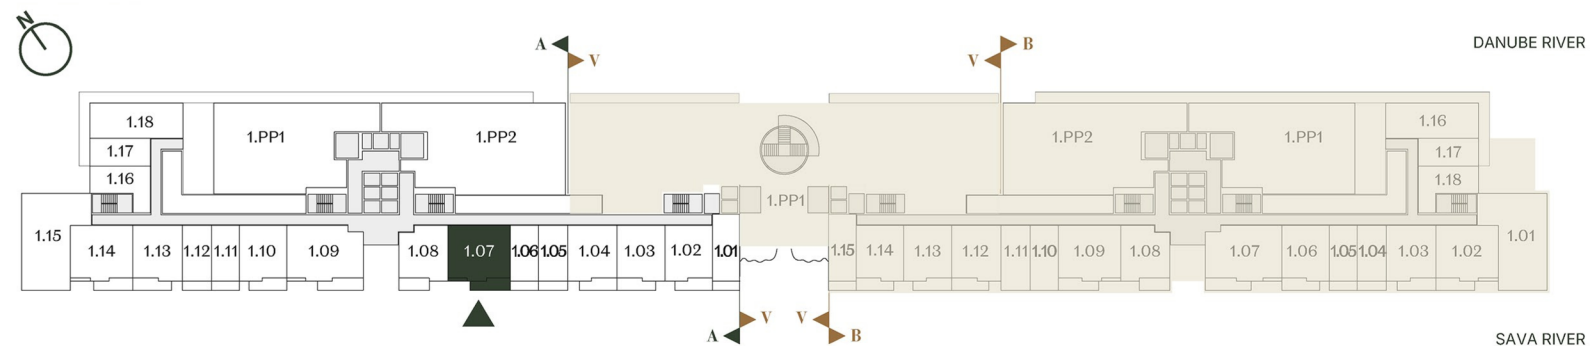

**DVOIPOSOBAN STAN
ONE AND A HALF BEDROOM**

Broj Stana Unit Number **A1.07**

DIMENZIJE DIMENSIONS	
Površina Stana Apartment Area	58.85 m ²
Površina Terase Terrace Area	9.87 m ²
Ukupna Površina Total Area	68.72 m ²

LEVEL PLAN

PEROSE
PROPERTY GROUP