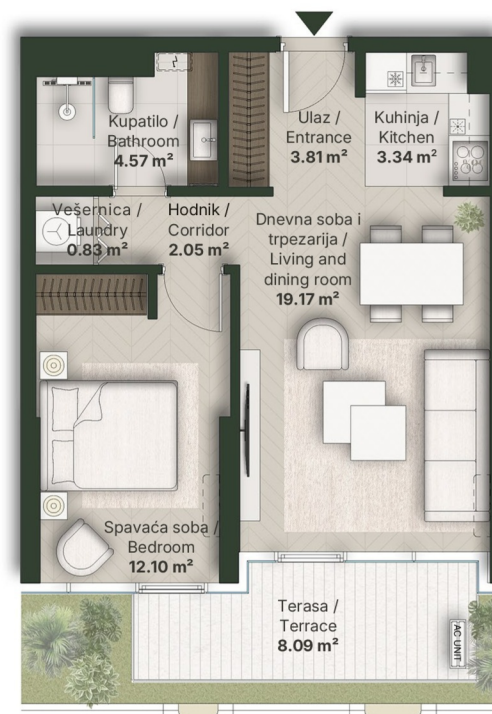

**DVOSOBAN STAN
ONE BEDROOM**

Broj Stana / Unit Number	A1.04
DIMENZIJE / DIMENSIONS	
Površina Stana / Apartment Area	45.87 m ²
Površina Terase / Terrace Area	8.09 m ²
Ukupna Površina / Total Area	53.96 m ²

LEVEL PLAN