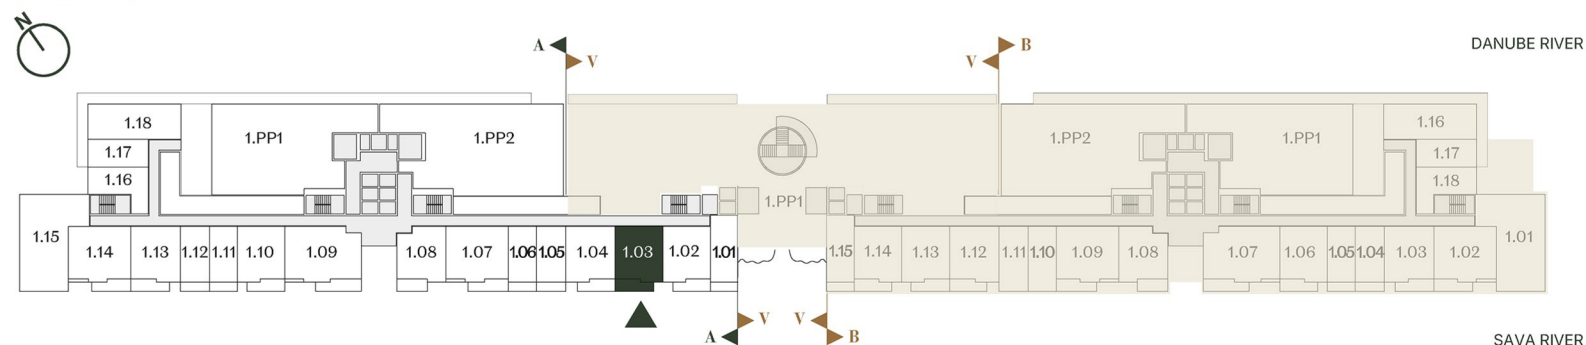

DVOSOBAN STAN ONE BEDROOM

Broj Stana Unit Number **A1.03**

	DIMENZIJE DIMENSIONS
Površina Stana Apartment Area	45.75 m ²
Površina Terase Terrace Area	8.32 m ²
Ukupna Površina Total Area	54.07 m ²

LEVEL PLAN

PEROSE
PROPERTY GROUP

Oznaka Stana | Apartment code: **ARB-A1.03**