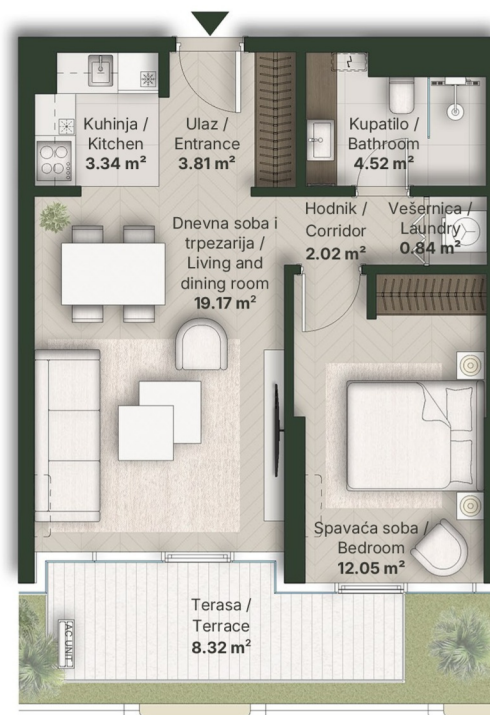

DVOSOBAN STAN ONE BEDROOM

Broj Stana Unit Number **A1.03**

	DIMENZIJE DIMENSIONS
Površina Stana Apartment Area	45.75 m ²
Površina Terase Terrace Area	8.32 m ²
Ukupna Površina Total Area	54.07 m ²

LEVEL PLAN

PEROSE
PROPERTY GROUP

Oznaka Stana | Apartment code: **ARB-A1.03**