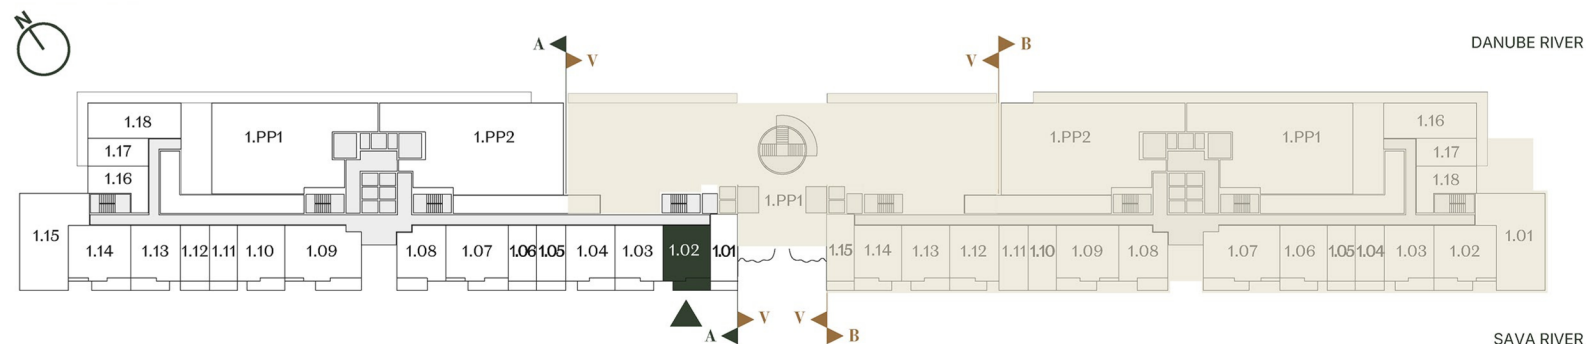

DVOSOBAN STAN ONE BEDROOM

Broj Stana Unit Number **A1.02**

	DIMENZIJE DIMENSIONS
Površina Stana Apartment Area	45.74 m ²
Površina Terase Terrace Area	8.03 m ²
Ukupna Površina Total Area	53.77 m ²

LEVEL PLAN

PEROSE
PROPERTY GROUP

Oznaka Stana | Apartment code: **ARB-A1.02**