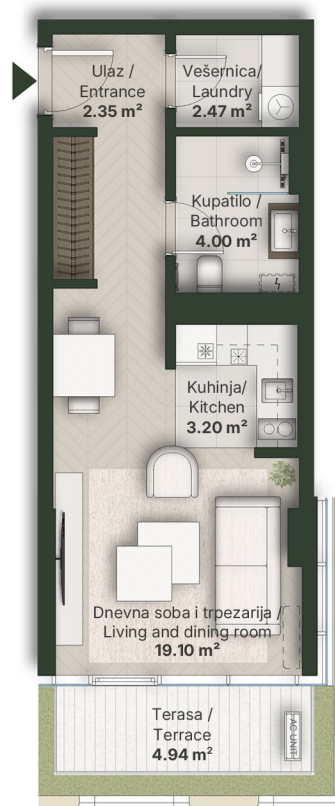

**JEDNOSOBAN STAN
STUDIO**

Broj Stana Unit Number **A1.01**

DIMENZIJE DIMENSIONS	
Površina Stana Apartment Area	31.12 m ²
Površina Terasa Terrace Area	4.94 m ²
Ukupna Površina Total Area	36.06 m ²

LEVEL PLAN